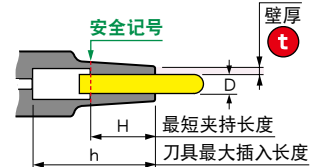

重切削型

- **选购品**
 - 拉钉 (BT)→P.184
- **标准附属品**
 - 冷却液导管 (固定式) (HSK-A)→P.186
- **备考**
 - 可对应可动式冷却液导管 (HSK-A)→P.186
- **注意事项**
 - 拉钉...请在加热时取下,或使用通孔拉钉。
 - 刀具安装...插入刀具时,请务必将刀具插入比安全记号更深的位置。
 - 加热装置请使用HRB-03S-230AS(温风式)或HRD-02SH(电磁式)
 - 电磁5000S(HRD-02SH)加热所需使用加热线圈,请参考「HRD-02SH加热线圈号码」列表
 - 使用温风式加热器(HRB)加热,请取下冷却液导管(HSK-A)→P.200
 - 温风式加热器(HRB-03S-230AS)需要使用φ70喷嘴(HRB-NZL70)

HEAT ROBO电磁 5000S HRD-02SH 加热线圈号码

型号	Fig.	φD	φC	t	L	M	L ₁	φC ₁	H	h	Kg	N	S	壁厚	
BT40-SLRB12H- 80-M32	1	12	36	12	80	32	21	53	35	115	1.3	5.1	0.3	6	
-SLFB12H- 80-M32											1.4				
-SLRB16H- 80-M32		16	42	13	90	42	26	63	47	100	1.6	6.3	7		
-SLFB16H- 80-M32											5.4				
-SLRB20H- 90-M42		20	50	15	95	42	30	63	47	165	4	14.1	0.2		7
-SLFB20H- 90-M42											7				
-SLRB25H- 95-M42		25	51	13	95	42	26	63	50	105	4.2	14.4	7		7
-SLFB25H- 95-M42											7				
BT50-SLRB12H- 95-M32	1	12	36	12	95	32	25	53	35	150	3.8	8.8	0.3	6	
-SLFB12H- 95-M32											3.9				
-SLRB16H- 95-M32		16	42	13	110	42	30	63	47	165	4	14.1	0.2		7
-SLFB16H- 95-M32											9				
-SLRB20H-110-M42		20	50	15	110	42	30	63	47	165	4	14.1	0.2		7
-SLFB20H-110-M42											9				
-SLRB25H-110-M42		25	58	16.5	110	42	30	63	52	170	4.2	14.4	0.2		7
-SLFB25H-110-M42											9				
A63 -SLRB12H- 80-M32	2	12	36	12	80	32	22	53	35	55	1.1	11.3	0.3	6	
-SLFB12H- 80-M32											1.2				
-SLRB16H- 80-M32		16	42	13	90	42	27	63	47	65	1.5	13.1	7		
-SLFB16H- 80-M32											11.6				
-SLRB20H- 90-M42		20	50	15	90	42	27	63	47	65	1.5	13.1	7		
-SLFB20H- 90-M42											14.1				
-SLRB25H- 95-M42		25	51	13	95	42	27	63	50	70	1.5	14.1	7		
-SLFB25H- 95-M42											14.1				