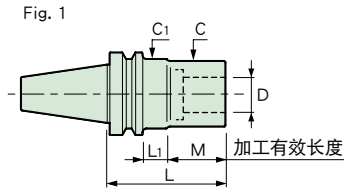

重切削型

- **选购品**
 - 拉钉 (BT)→P.184
- **标准附属品**
 - 冷却液导管 (固定式) (HSK-A)→P.186
- **备考**
 - 可对应可动式冷却液导管 (HSK-A)→P.186
- **注意事项**
 - 拉钉...请在加热时取下,或使用通孔拉钉。
 - 刀具安装...插入刀具时,请务必将刀具插入比安全记号更深的位置。
 - 加热装置请使用HRB-03S-230AS(温风式)或HRD-02SH(电磁式)
 - 电磁5000S(HRD-02SH)加热所需使用加热线圈,请参考「HRD-02SH加热线圈号码」列表
 - 使用温风式加热器(HRB)加热,请取下冷却液导管(HSK-A)→P.200
 - 温风式加热器(HRB-03S-230AS)需要使用φ70喷嘴(HRB-NZL70)

HEAT ROBO电磁 5000S HRD-02SH 加热线圈号码

型号	Fig.	φD	φC	t	L	M	L ₁	φC ₁	H	h	Kg	N	S	壁厚	
BT40-SLRB12H- 80-M32	1	12	36	12	80	32	21	53	35	115	1.3	5.1	0.3	6	
-SLFB12H- 80-M32											1.4				
-SLRB16H- 80-M32		16	42	13	90	42	26	63	47	100	1.6	6.3	7		
-SLFB16H- 80-M32											5.4				
-SLRB20H- 90-M42		20	50	15	95	42	30	63	47	165	4	14.1	0.2		7
-SLFB20H- 90-M42											7				
-SLRB25H- 95-M42		25	51	13	95	42	26	63	50	105	4.2	14.4	7		7
-SLFB25H- 95-M42											7				
BT50-SLRB12H- 95-M32	1	12	36	12	95	32	25	53	35	150	3.8	8.8	0.3	6	
-SLFB12H- 95-M32											3.9				
-SLRB16H- 95-M32		16	42	13	110	42	30	63	47	165	4	14.1	0.2		7
-SLFB16H- 95-M32											9				
-SLRB20H-110-M42		20	50	15	110	42	30	63	47	165	4	14.1	0.2		7
-SLFB20H-110-M42											9				
-SLRB25H-110-M42		25	58	16.5	110	42	30	63	52	170	4.2	14.4	0.2		7
-SLFB25H-110-M42											9				
A63 -SLRB12H- 80-M32	2	12	36	12	80	32	22	53	35	55	1.1	11.3	0.3	6	
-SLFB12H- 80-M32											1.2				
-SLRB16H- 80-M32		16	42	13	90	42	27	63	47	65	1.5	13.1	7		
-SLFB16H- 80-M32											11.6				
-SLRB20H- 90-M42		20	50	15	90	42	27	63	47	65	1.5	13.1	7		
-SLFB20H- 90-M42											14.1				
-SLRB25H- 95-M42		25	51	13	95	42	27	63	50	70	1.5	14.1	7		
-SLFB25H- 95-M42											14.1				