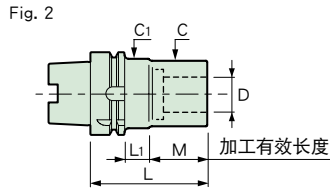

重切削型

- **选购品**
 - 拉钉 (BT)→P.184
- **标准附属品**
 - 冷却液导管 (固定式) (HSK-A)→P.186
- **备考**
 - 可对应可动式冷却液导管 (HSK-A)→P.186
- **注意事项**
 - 拉钉...请在加热时取下,或使用通孔拉钉。
 - 刀具安装...插入刀具时,请务必将刀具插入比安全记号更深的位置。
 - 加热装置请使用HRB-03S-230AS(温风式)或HRD-02SH(电磁式)
 - 电磁5000S(HRD-02SH)加热所需使用加热线圈,请参考「HRD-02SH加热线圈号码」列表
 - 使用温风式加热器(HRB)加热,请取下冷却液导管(HSK-A)→P.200
 - 温风式加热器(HRB-03S-230AS)需要使用φ70喷嘴(HRB-NZL70)

HEAT ROBO电磁 5000S HRD-02SH 加热线圈号码

型号	Fig.	φD	φC	t	L	M	L ₁	φC ₁	H	h	Kg	N	S	壁厚	
BT40-SLRB12H- 80-M32	1	12	36	12	80	32	21	53	35	115	1.3	5.1	0.3	6	
-SLFB12H- 80-M32											1.4				
-SLRB16H- 80-M32		16	42	13	90	42	26	63	47	100	1.6	6.3	7		
-SLFB16H- 80-M32											5.4				
-SLRB20H- 90-M42		20	50	15	95	42	30	63	47	165	4	14.1	0.2		7
-SLFB20H- 90-M42											7				
-SLRB25H- 95-M42		25	51	13	95	42	26	63	50	105	4.2	14.4	7		7
-SLFB25H- 95-M42											7				
BT50-SLRB12H- 95-M32	1	12	36	12	95	32	25	53	35	150	3.8	8.8	0.3	6	
-SLFB12H- 95-M32											3.9				
-SLRB16H- 95-M32		16	42	13	110	42	30	63	47	165	4	14.1	0.2		7
-SLFB16H- 95-M32											9				
-SLRB20H-110-M42		20	50	15	110	42	30	63	47	165	4	14.1	0.2		7
-SLFB20H-110-M42											9				
-SLRB25H-110-M42		25	58	16.5	110	42	30	63	52	170	4.2	14.4	0.2		7
-SLFB25H-110-M42											9				
A63 -SLRB12H- 80-M32	2	12	36	12	80	32	22	53	35	55	1.1	11.3	0.3	6	
-SLFB12H- 80-M32											1.2				
-SLRB16H- 80-M32		16	42	13	90	42	27	63	47	65	1.5	13.1	7		
-SLFB16H- 80-M32											11.6				
-SLRB20H- 90-M42		20	50	15	90	42	27	63	47	65	1.5	13.1	7		
-SLFB20H- 90-M42											14.1				
-SLRB25H- 95-M42		25	51	13	95	42	27	63	50	70	1.5	14.1	7		
-SLFB25H- 95-M42											14.1				