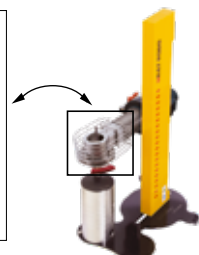

型号	Fig.	φD	φC	t	L	M	L₁	φC₁	H	h	Kg	N	S						
A100-SLRB12H- 95-M32	2	12	36	12	95	32	34	53	35	63	2.7	26.9	0.3	6					
-SLFB12H- 95-M32																			
-SLRB16H- 95-M32		16	42	13												37		27.2	
-SLFB16H- 95-M32																			
-SLRB20H-110-M42	2	20	50	15	110	42	39	63	47	78	3.2	31.3	0.2	7					
-SLFB20H-110-M42																			
-SLRB25H-110-M42		25	58	16.5												52		31.8	
-SLFB25H-110-M42																50			

HEAT ROBO Baby3000S